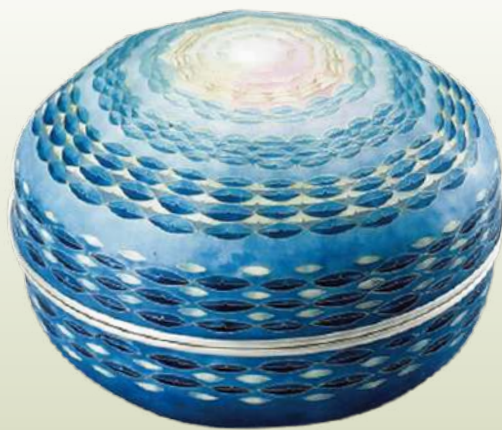

②

①

③

⑦

- ①三次人形「天神」 みよし風土記の丘ミュージアム
(広島県立歴史民俗資料館)蔵(広島県指定伝統的工芸品)
- ②三次人形「太閤さん」 みよし風土記の丘ミュージアム
(広島県立歴史民俗資料館)蔵(広島県指定伝統的工芸品)
- ③七宝焼 日本工芸会
- ④仏壇 (令和2年2月29日 経済産業大臣賞受賞) 連池うるし工芸(有)
- ⑤びんご置表(新びんご中継ぎ表) 広島県蘭業協会
- ⑥府中家具・木工 テーブル 若葉家具株式会社
- ⑦川尻筆 川尻毛筆事業協同組合